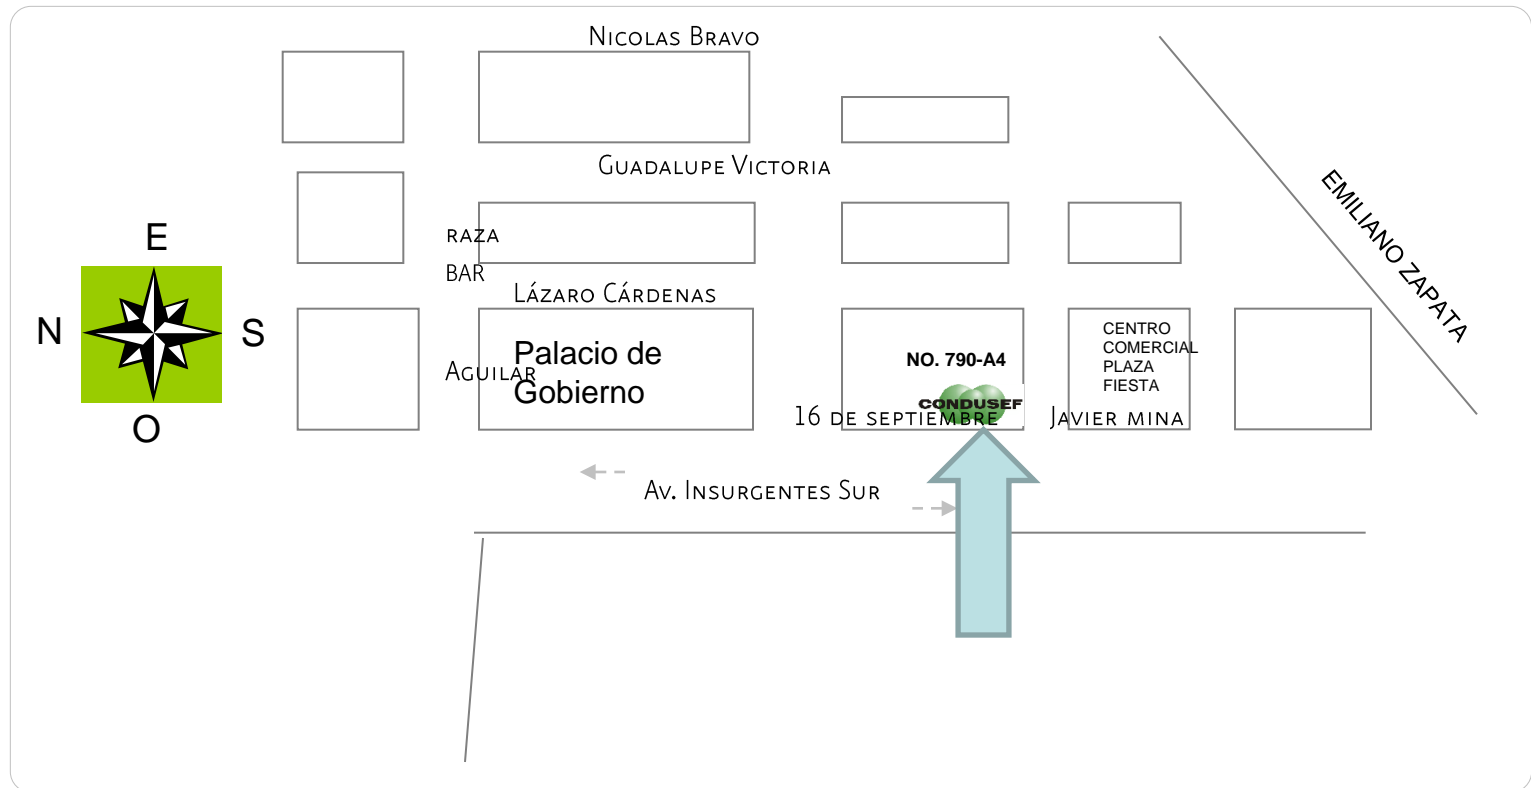

Delegación Estatal Sinaloa

Av. Insurgentes Sur No. 790, Col. Centro Sinaloa,
C.P. 80129 Culiacán, Sin.

Tel: (667)761 06 94, 761 06 95, 761 43 83,
01 800 999 80 80

Trasporte urbano: Las Flores, Circuito Sur, Circuito Norte, Campiña,
Aquiles Serdán, 21 de marzo, Barrancos,